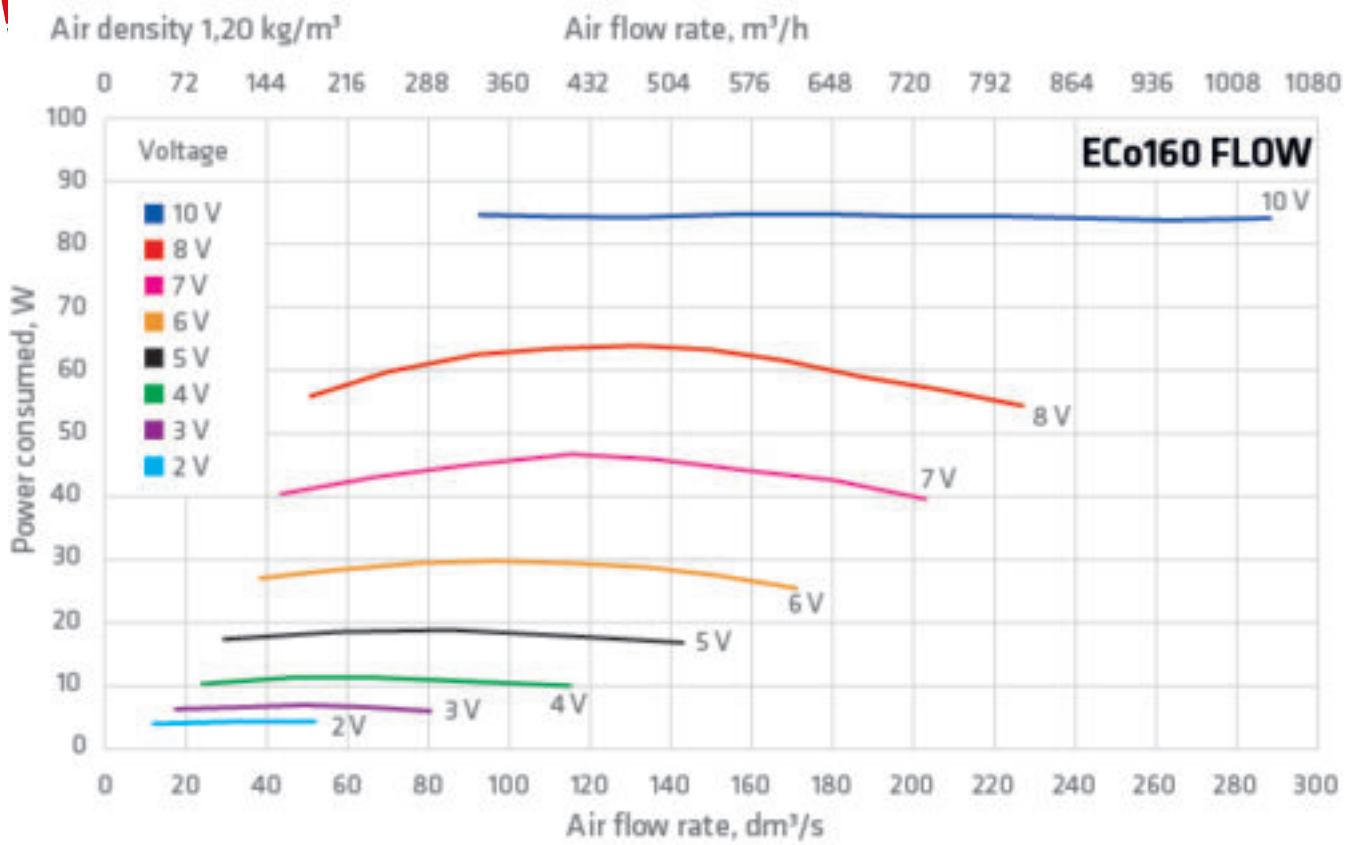

Vilpe Oy Ab

Kauppatie 9, FI-65610 Mustasaari
Telephone +358 20 123 3200

24.07.2020

Sales & Technical Support | FI +358 20 123 3233 | EN +358 20 123 3222 | RU +358 20 123 3290 | SE +46 70 511 2020 | PL +48 71 740 2623
myynti@sktuote.fi | sales@sktuote.fi

FI: Pidätämme oikeuden muutoksiin ilman ennakkoilmoitusta.
SE: Vi reserverar oss för eventuella ändringar och fel i produktinformationen.
EN: We reserve the right to change these terms and conditions at any time.

RU: Мы оставляем за собой право на внесение изменений без предварительного уведомления.
PL: Zachowujemy prawo do zmian bez wcześniejszej informacji.
DE: Technische Änderungen behalten wir uns ohne vorherige Ankündigung vor.