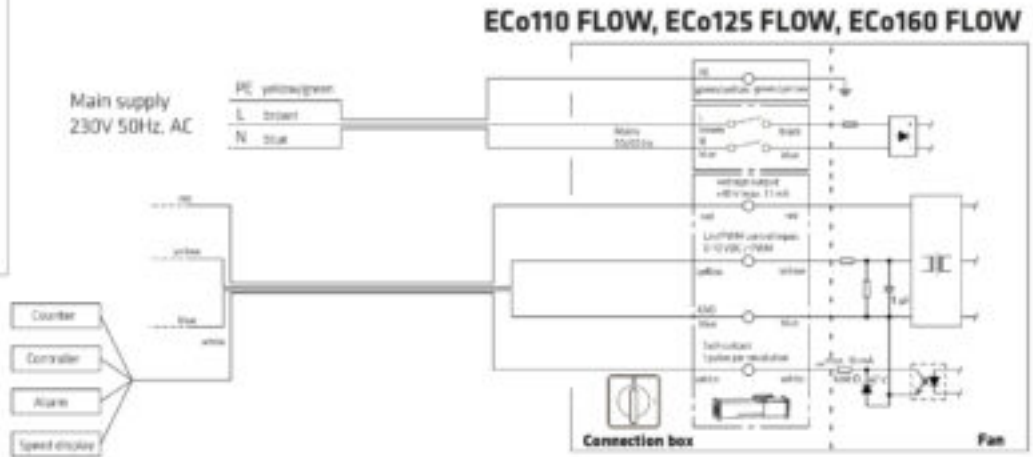

ECO160P/700 FLOW ВЕНТИЛЯТОР

Speed Controller

Vilpe Oy Ab

Kauppatie 9, FI-65610 Mustasaari
Telephone +358 20 123 3200

24.07.2020

Sales & Technical Support | FI +358 20 123 3233 | EN +358 20 123 3222 | RU +358 20 123 3290 | SE +46 70 511 2020 | PL +48 71 740 2623
myynti@sktuote.fi | sales@sktuote.fi

FI: Pidätämme oikeuden muutoksiin ilman ennakkoilmoitusta.
SE: Vi reserverar oss för eventuella ändringar och fel i produktinformationen.
EN: We reserve the right to change these terms and conditions at any time.

RU: Мы оставляем за собой право на внесение изменений без предварительного уведомления.
PL: Zachowujemy prawo do zmian bez wcześniejszej informacji.
DE: Technische Änderungen behalten wir uns ohne vorherige Ankündigung vor.